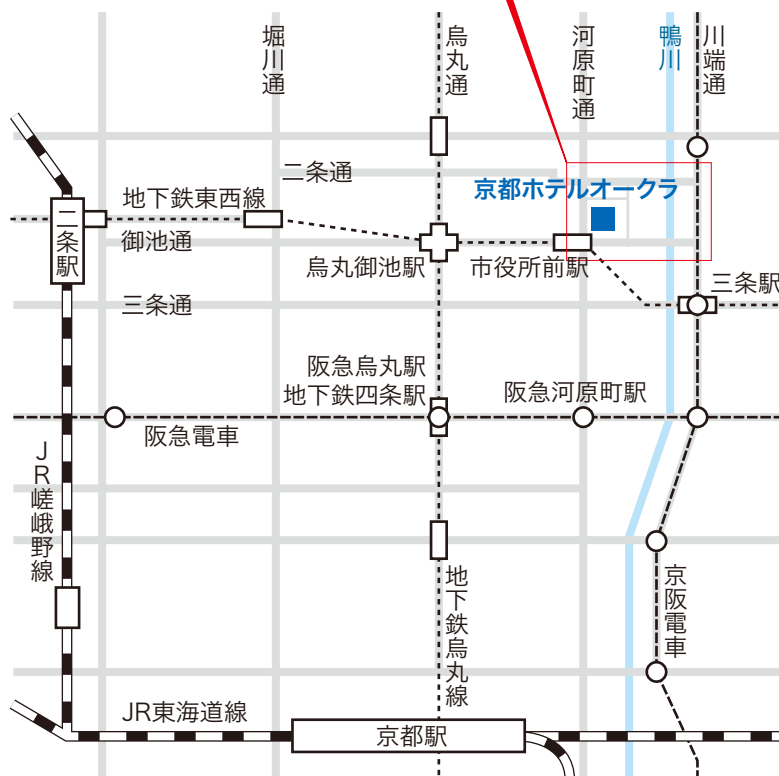

講演内容

世界初の快挙を成し遂げた「はやぶさ」のサンプルリターンミッションのプロジェクトリーダーである、川口淳一郎教授にご講演いただきます。今回は、大変多くのご好評の声を頂いた今年2月の近畿地区大会とは違った内容をお話しいただく予定です。

略 歴

宇宙工学者、工学博士。1978年に京都大学工学部を卒業後、東京大学大学院工学系研究科 航空学専攻博士課程を修了し、旧文部省の宇宙科学研究所に助手として着任。2000年、教授に就任。
2007年4月から2011年9月まで、月惑星探査プログラムグループ プログラムディレクター (JSPEC/JAXA)、1996年から2011年9月まで小惑星探査機「はやぶさ」プロジェクトマネージャを務める。
現在、独立行政法人 宇宙航空研究開発機構 宇宙飛行工学研究系 教授・工学博士、2011年8月からシニア・フェローを務める。
ハレー彗星探査機「さきがけ」、工学実験衛星「ひてん」、火星探査機「のぞみ」などのミッションに携わり、小惑星探査機「はやぶさ」ではプロジェクトマネージャを務める。

アクセスマップ：京都ホテルオークラ

【駐車場のご案内】

- 地下鉄東西線「京都市役所前駅」直結
- JR京都駅より車で約15分
- 名神京都東I.C.より車で約20分／京都南I.C.より車で約30分
- 関西国際空港より車で約90分
- 伊丹空港より車で約70分、リムジンバスで約55分

10周年記念セミナーやオプション、MTマイレージなどに関するお問い合わせは、事務局へご連絡ください。

LBinfo@screen.co.jp Tel. 075-417-2615 Fax. 075-414-7608